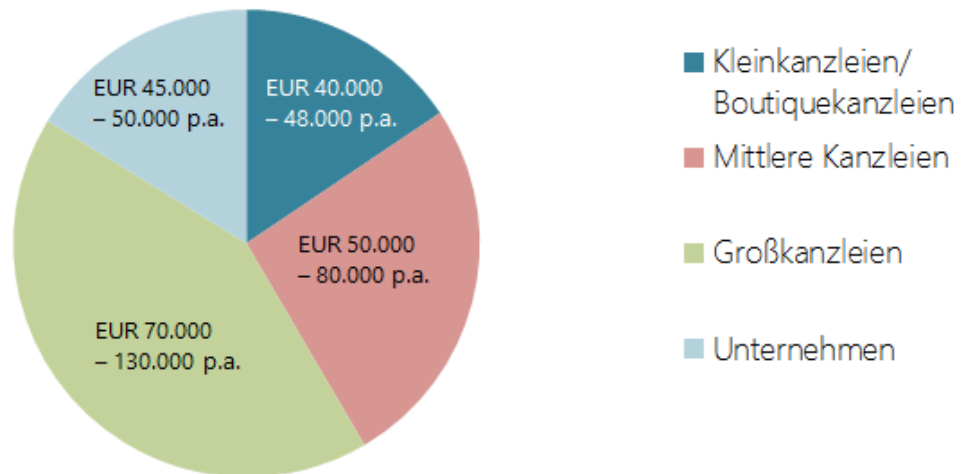

Einstiegsgehälter für Berufseinsteiger

Bildquelle: gpointstudio/iStock